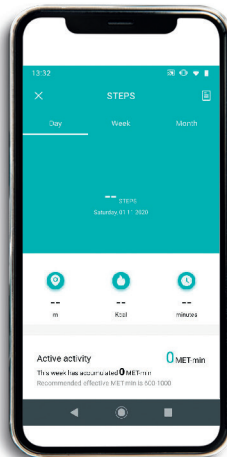

FUNCTIONS / FUNKCIJE

WATCH URA

Cronómetro
Cronógrafo

Encendido pantalla
rotación muñeca
Acendimento ecrã
rotação pulso

Fotos personalizadas
Fotos personalizadas

Cambio fondo pantalla
Mudança fundo ecrã

Programación despertador
Definição do alarme

Luminosidad pantalla
Luminosidade ecrã

Resistente al agua IP67
Resistente à água IP68

Monitor deslizable
Ecrã de rolar

INSTALACIÓN APP INSTALAÇÃO DA APLICAÇÃO

Busca y descarga la APP "DA FIT"

Buscar e descarregar a APLICAÇÃO "DA FIT"

Busca el dispositivo "P8"

Buscar o dispositivo "P8"

¡Asocia y empieza a divertirte!

Associar-se e iniciar a se divertir!

Smarty
YOUR SMART WATCHES

YOUR [SMARTY] IS SMART

Código reloj
Código do relógio
SW007

DESCUBRE MÁS COSAS, ESCANEA EL CÓDIGO QR!

DESCOBRIR MAIS, EFETUAR O ESCANEAMENTO DO QR CODE!

FUNCIONES / FUNÇÕES
BIENESTAR / BEM-ESTAR

Control del sueño
Controlo do sono

Test programa cardíaco
Teste cardíaco programa