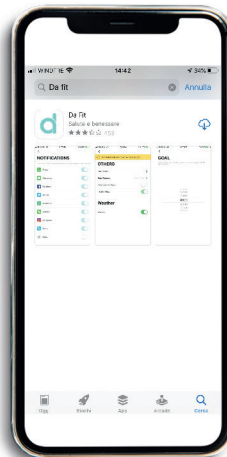

FUNCTIONS / FUNKCIJE

WATCH URA

Cronómetro
Cronógrafo

Encendido pantalla
rotación muñeca
Acendimento ecrã
rotação pulso

Fotos personalizadas
Fotos personalizadas

Cambio fondo pantalla
Mudança fundo ecrã

Programación despertador
Definição do alarme

Luminosidad pantalla
Luminosidade ecrã

Resistente al agua IP67
Resistente à água IP68

Monitor deslizable
Ecrã de rolar

INSTALACIÓN APP INSTALAÇÃO DA APLICAÇÃO

Busca y descarga la APP "DA FIT"

Buscar e descarregar a APLICAÇÃO "DA FIT"

Busca el dispositivo "P8"

Buscar o dispositivo "P8"

¡Asocia y empieza a divertirte!

Associar-se e iniciar a se divertir!

Smarty
YOUR SMART WATCHES

YOUR [SMARTY] IS SMART

Código reloj
Código do relógio
SW007

DESCUBRE MÁS COSAS, ESCANEA EL CÓDIGO QR!

DESCOBRIR MAIS, EFETUAR O ESCANEAMENTO DO QR CODE!

FUNCIONES / FUNÇÕES
BIENESTAR / BEM-ESTAR

Control del sueño
Controlo do sono

Test programa cardíaco
Teste cardíaco programa