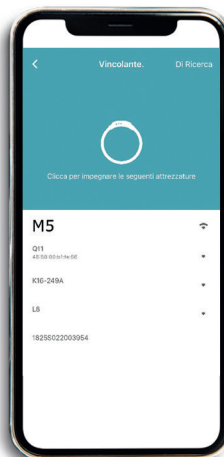

FUNCTIONS / FUNKCIJE

WATCH URA

Change wallpaper
Spreminjanje ozadja

Stopwatch
Stoparica

Screen brightness
Svetlost zaslona

Touch screen
Zaslon na dotik

Water resistance
IP67
vodotesnost
IP67

INSTALACIÓN APP INSTALAÇÃO DA APLICAÇÃO

Busca y descarga la
APP "WEARFIT 2.0"

Buscar e descarregar a
APLICAÇÃO "WEARFIT 2.0"

Busca el dispositivo
"M5"

Buscar o dispositivo
"M5"

¡Asocia y empieza
a divertirte!

Associar-se e iniciar
a se divertir!

Smarty[®]
—YOUR SMART WATCHES—

YOUR [SMARTY] IS SMART

Código reloj
Código do relógio
SW009

DESCUBRE MÁS
COSAS, ESCANEA EL
CÓDIGO QR!

DESCOBRIR MAIS,
EFETUAR O
ESCANEAR DO QR CODE!

FUNCIONES / FUNÇÕES
BIENESTAR BEM-ESTAR

Control del sueño
Controlo do sono

Frecuencia cardíaca
Frequência cardíaca

Oxígeno (O₂)
Oxigénio (O₂)

Presión arterial
Pressão sanguínea

Estado de bienestar general
Estado bem-estar geral

Smarty
YOUR SMARTWATCHES
YOUR [SMARTY] IS SMART