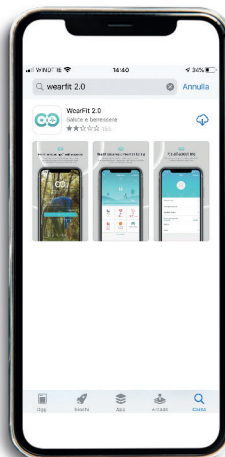

FUNCTIONS / FUNKCIJE

WATCH URA

Change wallpaper
Spreminjanje ozadja

Stopwatch
Stoparica

Screen brightness
Svetlost zaslona

Touch screen
Zaslon na dotik

Water resistance
IP67
vodotesnost
IP67

INSTALACIÓN APP INSTALAÇÃO DA APLICAÇÃO

Busca y descarga la
APP "WEARFIT 2.0"

Buscar e descarregar a
APLICAÇÃO "WEARFIT 2.0"

Busca el dispositivo
"M5"

Buscar o dispositivo
"M5"

¡Asocia y empieza
a divertirte!

Associar-se e iniciar
a se divertir!

Smarty[®]
—YOUR SMART WATCHES—

YOUR [SMARTY] IS SMART

Código reloj
Código do relógio
SW009

DESCUBRE MÁS
COSAS, ESCANEA EL
CÓDIGO QR!

DESCOBRIR MAIS,
EFETUAR O
ESCANEAR DO QR CODE!

FUNCIONES / FUNÇÕES
BIENESTAR BEM-ESTAR

Control del sueño
Controlo do sono

Frecuencia cardíaca
Frequência cardíaca

Oxígeno (O₂)
Oxigénio (O₂)

Presión arterial
Pressão sanguínea

Estado de bienestar general
Estado bem-estar geral

Smarty
YOUR SMARTWATCHES
YOUR [SMARTY] IS SMART