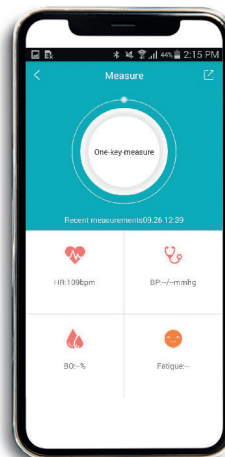

FUNCTIONS / FUNKCIJE

WATCH URA

Change wallpaper
Spreminjanje ozadja

Stopwatch
Stoparica

Screen brightness
Svetlost zaslona

Touch screen
Zaslon na dotik

Water resistance
IP67
vodotesnost
IP67

INSTALACIÓN APP INSTALAÇÃO DA APLICAÇÃO

Busca y descarga la
APP "WEARFIT 2.0"

Buscar e descarregar a
APLICAÇÃO "WEARFIT 2.0"

Busca el dispositivo
"M5"

Buscar o dispositivo
"M5"

¡Asocia y empieza
a divertirte!

Associar-se e iniciar
a se divertir!

Smarty[®]
—YOUR SMART WATCHES—

YOUR [SMARTY] IS SMART

Código reloj
Código do relógio
SW009

DESCUBRE MÁS
COSAS, ESCANEA EL
CÓDIGO QR!

DESCOBRIR MAIS,
EFETUAR O
ESCANEAR DO QR CODE!

FUNCIONES / FUNÇÕES
BIENESTAR BEM-ESTAR

Control del sueño
Controlo do sono

Frecuencia cardíaca
Frequência cardíaca

Oxígeno (O₂)
Oxigénio (O₂)

Presión arterial
Pressão sanguínea

Estado de bienestar general
Estado bem-estar geral

Smarty
YOUR SMARTWATCHES
YOUR [SMARTY] IS SMART