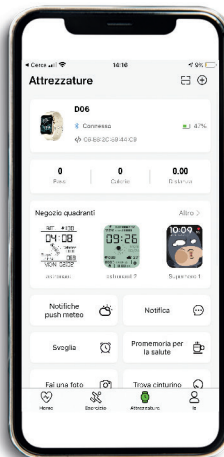

Ajuste de la duración de encendido de la pantalla
Definir a Duração da Energia do Ecrã

Programación despertador
Definição do alarme

Monitor deslizable
Ecrã tátil

Temporizador
Temporizador

Cronómetro
Cronógrafo

Encendido pantalla rotación muñeca
Acendimento ecrã rotação pulso

INSTALACIÓN APP INSTALAÇÃO DA APLICAÇÃO

Busca y descarga la APP "WEARFIT PRO"

Buscar e descarregar a APLICAÇÃO "WEARFIT PRO"

Busca el dispositivo "D06"

Buscar o dispositivo "D06"

¡Asocia y empieza a divertirte!

Associar-se e iniciar a se divertir!

LLAMADA BLUETOOTH
CHAMADA BLUETOOTH

SMARTY2.0
SMART GENERATION TECHNOLOGY

YOUR [SMARTY] IS SMART

Código reloj
Código do relógio
SW022

DESCUBRE MÁS COSAS, ESCANEA EL CÓDIGO QR!

DESCOBRIR MAIS, EFETUAR O ESCANEAMENTO DO QR CODE!

FUNCIONES / FUNÇÕES

BIENESTAR / BEM-ESTAR

Control del
sueño
*Controlo do
sono*

Estado de
bienestar general
*Estado
bem-estar geral*