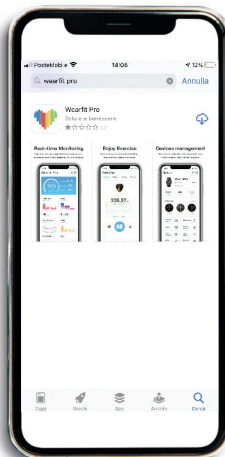

Ajuste de la duración de encendido de la pantalla
Definir a Duração da Energia do Ecrã

Programación despertador
Definição do alarme

Monitor deslizable
Ecrã tátil

Temporizador
Temporizador

Cronómetro
Cronógrafo

Encendido pantalla rotación muñeca
Acendimento ecrã rotação pulso

INSTALACIÓN APP INSTALAÇÃO DA APLICAÇÃO

Busca y descarga la APP "WEARFIT PRO"

Buscar e descarregar a APLICAÇÃO "WEARFIT PRO"

Busca el dispositivo "D06"

Buscar o dispositivo "D06"

¡Asocia y empieza a divertirte!

Associar-se e iniciar a se divertir!

LLAMADA BLUETOOTH
CHAMADA BLUETOOTH

SMARTY2.0
SMART GENERATION TECHNOLOGY

YOUR [SMARTY] IS SMART

Código reloj
Código do relógio
SW022

DESCUBRE MÁS COSAS, ESCANEA EL CÓDIGO QR!

DESCOBRIR MAIS, EFETUAR O ESCANEAMENTO DO QR CODE!

FUNCIONES / FUNÇÕES

BIENESTAR / BEM-ESTAR

Control del
sueño
*Controlo do
sono*

Estado de
bienestar general
*Estado
bem-estar geral*