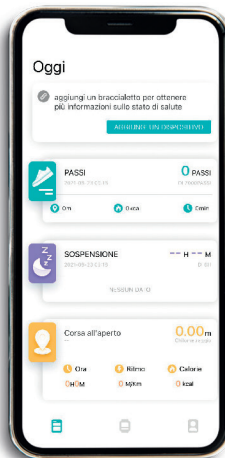

TEMPORIZADOR  
TEMPORIZADOR

CRONÓMETRO  
CRONÓGRAFO

ENCENDIDO PANTALLA  
ROTACIÓN MUÑECA  
ACENDIMENTO ECRÃ  
ROTAÇÃO PULSO

## INSTALACIÓN APP INSTALAÇÃO DA APLICAÇÃO

Busca y descarga la  
APP "DA FIT"

*Buscar e descarregar a  
APLICAÇÃO "DA FIT"*

Busca el dispositivo  
"V25"

*Buscar o dispositivo  
"V25"*

¡Asocia y empieza  
a divertirte!

*Associar-se e iniciar  
a se divertir!*

**SMARTY2.0**  
SMART GENERATION TECHNOLOGY

Código reloj  
Código do relógio  
SW025

YOUR [SMARTY] IS SMART

DESCUBRE MÁS  
COSAS, ESCANEA EL  
CÓDIGO QR!

*DESCOBRIR MAIS,  
EFETUAR O  
ESCANEAR DO  
QR CODE!*