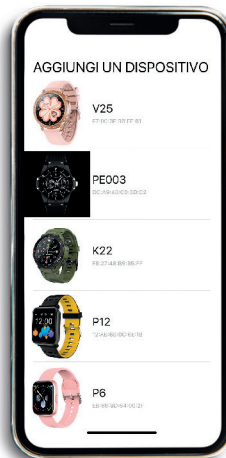

TEMPORIZADOR  
TEMPORIZADOR

CRONÓMETRO  
CRONÓGRAFO

ENCENDIDO PANTALLA  
ROTACIÓN MUÑECA  
ACENDIMENTO ECRÃ  
ROTAÇÃO PULSO

## INSTALACIÓN APP INSTALAÇÃO DA APLICAÇÃO

Busca y descarga la  
APP "DA FIT"

*Buscar e descarregar a  
APLICAÇÃO "DA FIT"*

Busca el dispositivo  
"V25"

*Buscar o dispositivo  
"V25"*

¡Asocia y empieza  
a divertirte!

*Associar-se e iniciar  
a se divertir!*

**SMARTY2.0**  
SMART GENERATION TECHNOLOGY

Código reloj  
Código do relógio  
SW025

YOUR [SMARTY] IS SMART

DESCUBRE MÁS  
COSAS, ESCANEA EL  
CÓDIGO QR!

*DESCOBRIR MAIS,  
EFETUAR O  
ESCANEAR DO  
QR CODE!*