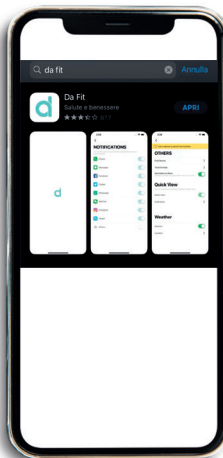

LUMINOSIDAD  
PANTALLA  
LUMINOSIDADE  
DO ECRÃ

AJUSTE DE LA DURACIÓN DE  
ENCENDIDO DE LA PANTALLA  
DEFINIR A DURAÇÃO DA  
ENERGIA DO ECRÃ

PROGRAMACIÓN  
DESPERTADOR  
DEFINIÇÃO DO  
ALARME

MONITOR  
DESGLIZABLE  
ECRÃ  
TÁTIL

TEMPORIZADOR  
TEMPORIZADOR

CRONÓMETRO  
CRONÓGRAFO

ENCENDIDO PANTALLA  
ROTACIÓN MUÑECA  
ACENDIMENTO ECRÃ  
ROTAÇÃO PULSO

## INSTALACIÓN APP INSTALAÇÃO DA APLICAÇÃO

Busca y descarga la  
APP "DA FIT"

*Buscar e descarregar a  
APLICAÇÃO "DA FIT"*

Busca el dispositivo  
"V25"

*Buscar o dispositivo  
"V25"*

¡Asocia y empieza  
a divertirte!

*Associar-se e iniciar  
a se divertir!*

**SMARTY2.0**  
SMART GENERATION TECHNOLOGY

Código reloj  
Código do relógio  
SW025

YOUR [SMARTY] IS SMART

DESCUBRE MÁS  
COSAS, ESCANEA EL  
CÓDIGO QR!

*DESCOBRIR MAIS,  
EFETUAR O  
ESCANEAR DO  
QR CODE!*