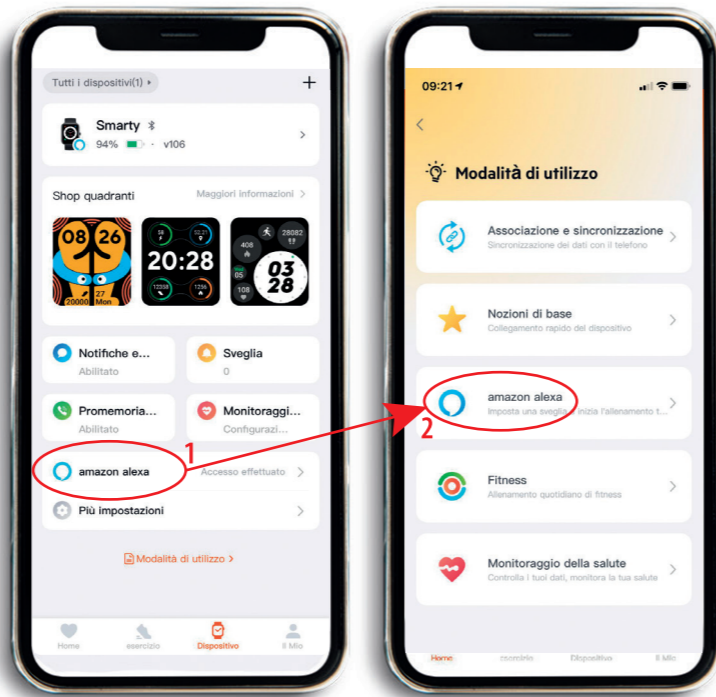

INSTALACIÓN APP INSTALAÇÃO DA APLICAÇÃO

Busca y descarga la APP "VERY FIT"

Buscar e descarregar a APLICAÇÃO "VERY FIT"

Busca el dispositivo "SMARTY"

Buscar o dispositivo "SMARTY"

¡Asocia y empieza a divertirte!

Associar-se e iniciar a se divertir!

CÓMO ACCEDER A LAS INSTRUCCIONES DIRECTAMENTE DESDE EL MÓVIL

COMO ACESSAR ÀS INSTRUÇÕES DIRETAMENTE DO CELULAR

ALEXA F.A.Q.

- 1) ¿Cómo instalar el asistente de voz de Alexa?
- 2) ¿Cómo cambiar el idioma del asistente de voz de Alexa?
- 3) ¿Cómo salir del asistente de voz de Alexa?
- 4) ¿Cómo usar el asistente de voz de Alexa en su dispositivo?
- 5) ¿Cómo controlar la configuración de alarma, recordatorio y temporizador a través del asistente de voz de Alexa en su dispositivo?
- 6) ¿Cómo verificar el clima a través de Alexa?
- 7) ¿Cómo iniciar Sport a través del asistente de voz de Alexa?
- 8) ¿Cómo verificar los datos de entrenamiento y salud a través del asistente de voz de Alexa?
- 9) ¿Cómo configurar el brillo del dispositivo a través del asistente de voz de Alexa?
- 10) ¿Cómo abrir la aplicación local a través del asistente de voz de Alexa?
- 11) ¿Qué hacer cuando Alexa no funciona normalmente en su dispositivo?

- 1) Como instalar o assistente de voz Alexa?
- 2) Como alterar o idioma do assistente de voz Alexa?
- 3) Como sair do assistente de voz Alexa?
- 4) Como usar o assistente de voz Alexa no seu dispositivo?
- 5) Como controlar as configurações de Alarme, Lembrete e Temporizador por meio do assistente de voz Alexa em seu dispositivo?
- 6) Como verificar o tempo via Alexa?
- 7) Como iniciar o Sport com o assistente de voz Alexa?
- 8) Como verificar os dados de treinamento e saúde por meio do assistente de voz Alexa?
- 9) Como definir o brilho do aparelho através do assistente de voz Alexa?
- 10) Como abrir o aplicativo local através do assistente de voz Alexa?
- 11) O que fazer quando Alexa não funciona normalmente no seu dispositivo?