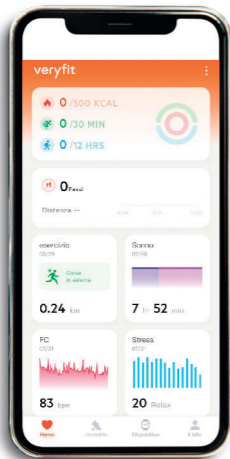

INSTALACIÓN APP INSTALAÇÃO DA APLICAÇÃO

Busca y descarga la APP "VERY FIT"

Buscar e descarregar a APLICAÇÃO "VERY FIT"

Busca el dispositivo "SMARTY"

Buscar o dispositivo "SMARTY"

¡Asocia y empieza a divertirte!

Associar-se e iniciar a se divertir!

CÓMO ACCEDER A LAS INSTRUCCIONES DIRECTAMENTE DESDE EL MÓVIL

COMO ACESSAR ÀS INSTRUÇÕES DIRETAMENTE DO CELULAR

ALEXA F.A.Q.

- 1) ¿Cómo instalar el asistente de voz de Alexa?
- 2) ¿Cómo cambiar el idioma del asistente de voz de Alexa?
- 3) ¿Cómo salir del asistente de voz de Alexa?
- 4) ¿Cómo usar el asistente de voz de Alexa en su dispositivo?
- 5) ¿Cómo controlar la configuración de alarma, recordatorio y temporizador a través del asistente de voz de Alexa en su dispositivo?
- 6) ¿Cómo verificar el clima a través de Alexa?
- 7) ¿Cómo iniciar Sport a través del asistente de voz de Alexa?
- 8) ¿Cómo verificar los datos de entrenamiento y salud a través del asistente de voz de Alexa?
- 9) ¿Cómo configurar el brillo del dispositivo a través del asistente de voz de Alexa?
- 10) ¿Cómo abrir la aplicación local a través del asistente de voz de Alexa?
- 11) ¿Qué hacer cuando Alexa no funciona normalmente en su dispositivo?

- 1) Como instalar o assistente de voz Alexa?
- 2) Como alterar o idioma do assistente de voz Alexa?
- 3) Como sair do assistente de voz Alexa?
- 4) Como usar o assistente de voz Alexa no seu dispositivo?
- 5) Como controlar as configurações de Alarme, Lembrete e Temporizador por meio do assistente de voz Alexa em seu dispositivo?
- 6) Como verificar o tempo via Alexa?
- 7) Como iniciar o Sport com o assistente de voz Alexa?
- 8) Como verificar os dados de treinamento e saúde por meio do assistente de voz Alexa?
- 9) Como definir o brilho do aparelho através do assistente de voz Alexa?
- 10) Como abrir o aplicativo local através do assistente de voz Alexa?
- 11) O que fazer quando Alexa não funciona normalmente no seu dispositivo?