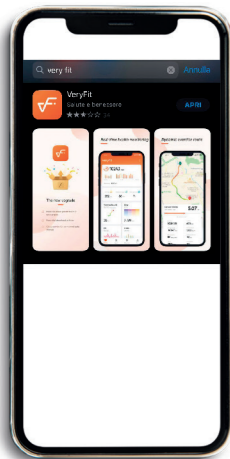

INSTALACIÓN APP INSTALAÇÃO DA APLICAÇÃO

Busca y descarga la APP "VERY FIT"

Buscar e descarregar a APLICAÇÃO "VERY FIT"

Busca el dispositivo "SMARTY"

Buscar o dispositivo "SMARTY"

¡Asocia y empieza a divertirte!

Associar-se e iniciar a se divertir!

CÓMO ACCEDER A LAS INSTRUCCIONES DIRECTAMENTE DESDE EL MÓVIL

COMO ACESSAR ÀS INSTRUÇÕES DIRETAMENTE DO CELULAR

ALEXA F.A.Q.

- 1) ¿Cómo instalar el asistente de voz de Alexa?
- 2) ¿Cómo cambiar el idioma del asistente de voz de Alexa?
- 3) ¿Cómo salir del asistente de voz de Alexa?
- 4) ¿Cómo usar el asistente de voz de Alexa en su dispositivo?
- 5) ¿Cómo controlar la configuración de alarma, recordatorio y temporizador a través del asistente de voz de Alexa en su dispositivo?
- 6) ¿Cómo verificar el clima a través de Alexa?
- 7) ¿Cómo iniciar Sport a través del asistente de voz de Alexa?
- 8) ¿Cómo verificar los datos de entrenamiento y salud a través del asistente de voz de Alexa?
- 9) ¿Cómo configurar el brillo del dispositivo a través del asistente de voz de Alexa?
- 10) ¿Cómo abrir la aplicación local a través del asistente de voz de Alexa?
- 11) ¿Qué hacer cuando Alexa no funciona normalmente en su dispositivo?

- 1) Como instalar o assistente de voz Alexa?
- 2) Como alterar o idioma do assistente de voz Alexa?
- 3) Como sair do assistente de voz Alexa?
- 4) Como usar o assistente de voz Alexa no seu dispositivo?
- 5) Como controlar as configurações de Alarme, Lembrete e Temporizador por meio do assistente de voz Alexa em seu dispositivo?
- 6) Como verificar o tempo via Alexa?
- 7) Como iniciar o Sport com o assistente de voz Alexa?
- 8) Como verificar os dados de treinamento e saúde por meio do assistente de voz Alexa?
- 9) Como definir o brilho do aparelho através do assistente de voz Alexa?
- 10) Como abrir o aplicativo local através do assistente de voz Alexa?
- 11) O que fazer quando Alexa não funciona normalmente no seu dispositivo?