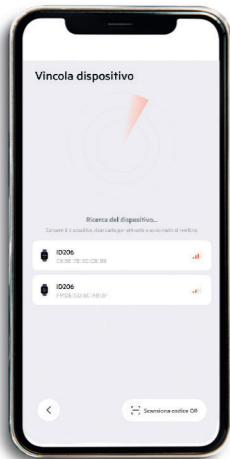

INSTALACIÓN APP INSTALAÇÃO DA APLICAÇÃO

Busca y descarga la APP "VERY FIT"

Buscar e descarregar a APLICAÇÃO "VERY FIT"

Busca el dispositivo "SMARTY"

Buscar o dispositivo "SMARTY"

¡Asocia y empieza a divertirte!

Associar-se e iniciar a se divertir!

CÓMO ACCEDER A LAS INSTRUCCIONES DIRECTAMENTE DESDE EL MÓVIL

COMO ACESSAR ÀS INSTRUÇÕES DIRETAMENTE DO CELULAR

ALEXA F.A.Q.

- 1) ¿Cómo instalar el asistente de voz de Alexa?
- 2) ¿Cómo cambiar el idioma del asistente de voz de Alexa?
- 3) ¿Cómo salir del asistente de voz de Alexa?
- 4) ¿Cómo usar el asistente de voz de Alexa en su dispositivo?
- 5) ¿Cómo controlar la configuración de alarma, recordatorio y temporizador a través del asistente de voz de Alexa en su dispositivo?
- 6) ¿Cómo verificar el clima a través de Alexa?
- 7) ¿Cómo iniciar Sport a través del asistente de voz de Alexa?
- 8) ¿Cómo verificar los datos de entrenamiento y salud a través del asistente de voz de Alexa?
- 9) ¿Cómo configurar el brillo del dispositivo a través del asistente de voz de Alexa?
- 10) ¿Cómo abrir la aplicación local a través del asistente de voz de Alexa?
- 11) ¿Qué hacer cuando Alexa no funciona normalmente en su dispositivo?

- 1) Como instalar o assistente de voz Alexa?
- 2) Como alterar o idioma do assistente de voz Alexa?
- 3) Como sair do assistente de voz Alexa?
- 4) Como usar o assistente de voz Alexa no seu dispositivo?
- 5) Como controlar as configurações de Alarme, Lembrete e Temporizador por meio do assistente de voz Alexa em seu dispositivo?
- 6) Como verificar o tempo via Alexa?
- 7) Como iniciar o Sport com o assistente de voz Alexa?
- 8) Como verificar os dados de treinamento e saúde por meio do assistente de voz Alexa?
- 9) Como definir o brilho do aparelho através do assistente de voz Alexa?
- 10) Como abrir o aplicativo local através do assistente de voz Alexa?
- 11) O que fazer quando Alexa não funciona normalmente no seu dispositivo?